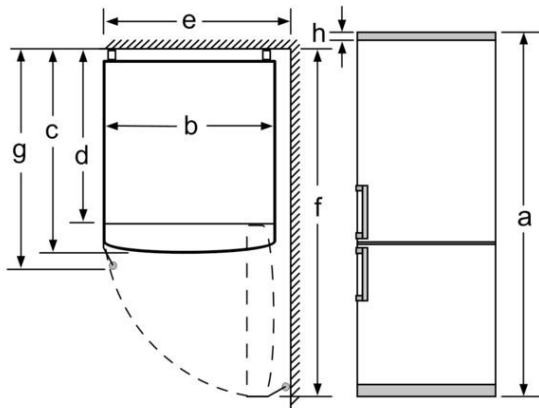

Монтажна схема

Име на уред	a	b	c	d	e	f	g	h
KGN56 (Вътрешна дръжка)	1930	700	800	720	700	1450	800	12
KGN56 (Външна дръжка)	1930	700	800	720	740	1450	840	12

Описание

a	Височина
b	Ширина
c	Дълбочина при затворена врата без дръжка
d	Дълбочина на шкафа
e	Ширина при 90° отворена врата
f	Дълбочина при отворена врата
g	Дълбочина при затворена врата с дръжка
h	Въздушен отвор за монтаж в ниша или шкаф за монтаж

Измерване в мм